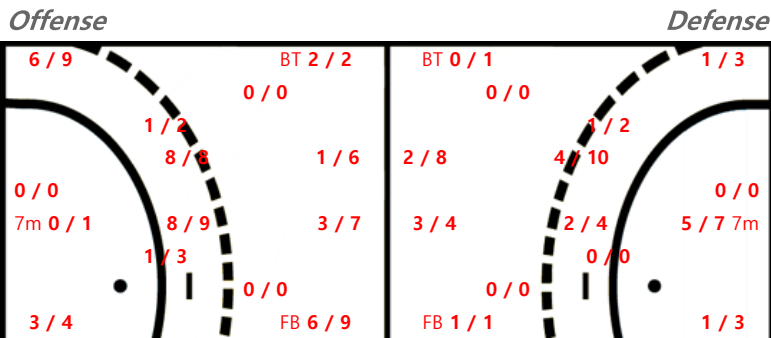

[제14회 태백산기 전국종합핸드볼대회(고등부)]

Shot Distribution

Referees : 홍상우 / 김도연

2017.07.26 16:20 태백 고원체육관

MVP :

휘경여자고등학교 31 17 : 8 19 백제고등학교 14 : 11

휘경여자고등학교

Players Goals / Shots

4 이준희 3 / 4 0 / 0 2 / 2 0 / 0 0 / 0 0 / 1 1 / 1 0 / 1 1 / 3 Missed: 1 Post: 1	9 백민희 0 / 0 1 / 1 0 / 0 0 / 0 0 / 0 0 / 0 0 / 1 0 / 0 0 / 0 Missed: 1 Blocked: 1	10 박태경 0 / 0 0 / 0 1 / 1 0 / 0 0 / 0 1 / 3 0 / 0 1 / 1 0 / 0	11 윤미정 1 / 1 0 / 0 0 / 0 0 / 0 0 / 0 0 / 0 0 / 0 0 / 0 0 / 0	13 김윤지 0 / 0 0 / 0 0 / 0 0 / 0 0 / 0 0 / 0 0 / 0 0 / 0 0 / 0
15 정유빈 2 / 2 0 / 1 1 / 1 0 / 0 0 / 0 0 / 0 1 / 1 0 / 0 0 / 0	17 김민정 0 / 1 0 / 1 0 / 1 0 / 0 0 / 0 1 / 1 0 / 1 1 / 2 0 / 0	18 박선영 0 / 0 0 / 0 0 / 0 0 / 0 0 / 0 0 / 0 0 / 0 0 / 0 0 / 0	19 연은영 0 / 0 0 / 0 0 / 0 2 / 2 0 / 0 1 / 2 4 / 4 0 / 0 1 / 1	20 박수아 1 / 1 1 / 1 1 / 1 0 / 0 0 / 0 1 / 1 1 / 1 0 / 0 0 / 0

Team Goals / Shots

Team		
7 / 9	2 / 4	5 / 6
2 / 2	0 / 0	4 / 8
7 / 9	2 / 4	2 / 4

Missed: 2   Post: 1   Blocked: 1

Goalkeepers Goals / Shots

12 박은채		
0 / 0	0 / 0	0 / 0
0 / 0	0 / 0	0 / 0
0 / 0	0 / 0	0 / 0

16 조수현		
1 / 1	0 / 0	4 / 6
1 / 2	1 / 1	2 / 6
3 / 9	2 / 5	3 / 6

2Min	2 Minute Suspensions	AS	Assists	BS	Block Shots	BT	Breakthroughs	RB	Rebound
DR	Disqualification with report	RC	Red cards	FB	Fast Breaks	G/S	Goals/Shots	BD	Blocked
S/S	Saves/Shots	YC	Yellow Cards	ST	Steals	TF	Technical Faults	%	Efficiency