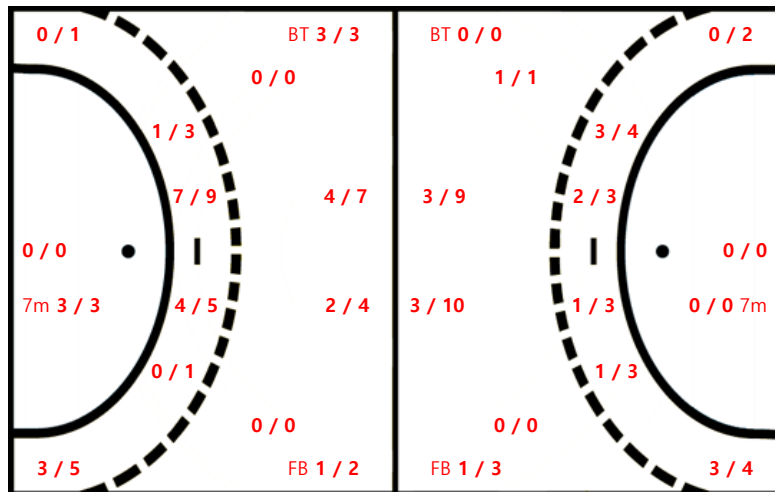

[2018 협회장배전국중고선수권대회 (중등부)]

Shot Distribution

Referees : 이은하 / 이가을

2018.03.18 10:00 성희여고체육관

MVP :

천안여자중학교 24 ^{11:7}/_{13:10} 17 정일여자중학교

천안여자중학교

Players Goals / Shots

<table border="1"> <tr><th colspan="3">3 김다인</th></tr> <tr><td>0/0</td><td>0/0</td><td>0/0</td></tr> <tr><td>0/0</td><td>0/0</td><td>0/0</td></tr> <tr><td>0/0</td><td>0/0</td><td>0/0</td></tr> </table>	<table border="1"> <tr><th colspan="3">6 정예담</th></tr> <tr><td>0/0</td><td>0/0</td><td>0/0</td></tr> <tr><td>0/0</td><td>0/0</td><td>0/0</td></tr> <tr><td>0/0</td><td>0/0</td><td>0/0</td></tr> </table>	<table border="1"> <tr><th colspan="3">7 양정원</th></tr> <tr><td>0/0</td><td>0/0</td><td>0/0</td></tr> <tr><td>0/1</td><td>0/0</td><td>0/0</td></tr> <tr><td>0/0</td><td>0/0</td><td>1/1</td></tr> </table>	<table border="1"> <tr><th colspan="3">8 여인지</th></tr> <tr><td>0/0</td><td>0/0</td><td>0/0</td></tr> <tr><td>0/0</td><td>0/0</td><td>0/0</td></tr> <tr><td>0/0</td><td>0/0</td><td>0/1</td></tr> </table>	<table border="1"> <tr><th colspan="3">10 윤예진</th></tr> <tr><td>0/0</td><td>0/1</td><td>2/2</td></tr> <tr><td>1/2</td><td>0/0</td><td>0/0</td></tr> <tr><td>0/0</td><td>0/0</td><td>0/0</td></tr> </table>	
Post: 1			Post: 1		Missed: 1
<table border="1"> <tr><th colspan="3">11 장지은</th></tr> <tr><td>0/0</td><td>0/0</td><td>0/0</td></tr> <tr><td>0/0</td><td>0/0</td><td>1/1</td></tr> <tr><td>0/0</td><td>0/0</td><td>0/0</td></tr> </table>	<table border="1"> <tr><th colspan="3">13 백인영</th></tr> <tr><td>0/0</td><td>0/0</td><td>0/0</td></tr> <tr><td>0/0</td><td>0/0</td><td>0/0</td></tr> <tr><td>0/0</td><td>0/0</td><td>0/0</td></tr> </table>	<table border="1"> <tr><th colspan="3">14 장현정</th></tr> <tr><td>0/0</td><td>0/0</td><td>0/0</td></tr> <tr><td>0/0</td><td>0/0</td><td>0/0</td></tr> <tr><td>0/0</td><td>0/0</td><td>0/0</td></tr> </table>	<table border="1"> <tr><th colspan="3">15 이다빈</th></tr> <tr><td>0/0</td><td>0/0</td><td>0/0</td></tr> <tr><td>1/1</td><td>0/0</td><td>0/0</td></tr> <tr><td>1/1</td><td>1/1</td><td>2/2</td></tr> </table>	<table border="1"> <tr><th colspan="3">17 전지연</th></tr> <tr><td>2/2</td><td>0/0</td><td>2/4</td></tr> <tr><td>4/4</td><td>0/0</td><td>1/1</td></tr> <tr><td>1/1</td><td>1/1</td><td>2/2</td></tr> </table>	
Post: 1					Post: 2 Blocked: 1
<table border="1"> <tr><th colspan="3">20 한예진</th></tr> <tr><td>0/0</td><td>0/0</td><td>0/0</td></tr> <tr><td>0/0</td><td>0/0</td><td>0/0</td></tr> <tr><td>0/0</td><td>0/0</td><td>0/0</td></tr> </table>	<table border="1"> <tr><th colspan="3">27 김다빈</th></tr> <tr><td>0/0</td><td>0/0</td><td>0/1</td></tr> <tr><td>0/0</td><td>0/0</td><td>0/1</td></tr> <tr><td>0/0</td><td>1/1</td><td>0/0</td></tr> </table>				

Team Goals / Shots

Team		
2/2	0/1	4/7
6/8	0/0	2/3
2/2	3/3	5/6

Missed: 1 Post: 5 Blocked: 1

Offense

Defense

Goalkeepers Goals / Shots

12 윤예안		
0/1	0/0	0/1
0/0	0/0	0/0
0/0	0/1	0/0

77 최민정		
2/6	1/2	2/2
1/3	0/0	2/4
2/4	3/4	1/3

2Min	2 Minute Suspensions	AS	Assists	BS	Block Shots	BT	Breakthroughs	RB	Rebound
DR	Disqualification with report	RC	Red cards	FB	Fast Breaks	G/S	Goals/Shots	BD	Blocked
S/S	Saves/Shots	YC	Yellow Cards	ST	Steals	TF	Technical Faults	%	Efficiency