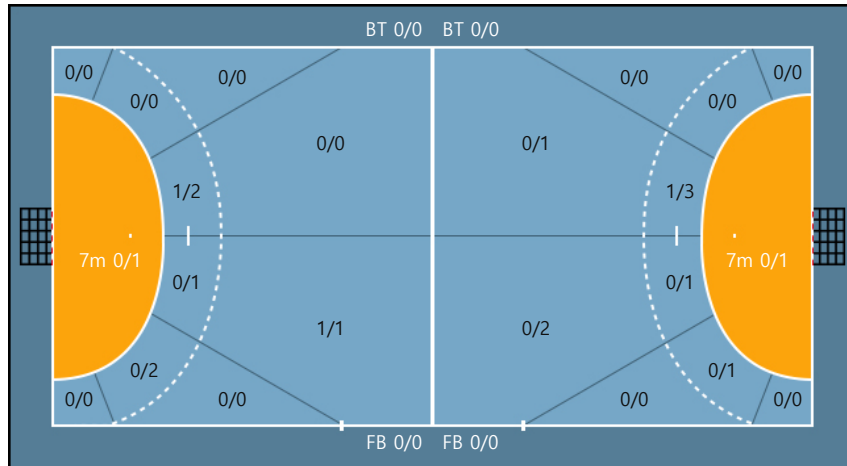

[제9회 재단이사장배 전국교육대학선수권대회(생활체육 대학부)]

Shot Distribution

2018. 10. 12 13:20 SK 핸드볼 보조경기장

Referees :
Technical officer :
MVP : -

공주교대 1 0 : 0 2 진주교대

진주교대

Players
Goals / Shots

4. 박소현 0/0 0/0 0/0 0/1 0/0 0/0 0/0 0/0 0/0	5. 윤채원 0/0 0/0 0/0 0/0 0/0 0/0 0/0 0/0 0/0	8. 정민선 0/0 0/0 0/0 0/0 0/0 0/0 0/0 0/0 0/0	9. 손승화 2/2 0/0 0/0 0/0 0/0 0/0 0/0 0/1 0/0	10. 정치향 0/0 0/0 0/0 0/0 0/0 0/0 0/0 0/0 0/0
11. 공민경 0/0 0/0 0/0 0/0 0/0 0/0 0/0 0/0 0/0	13. 신보람 0/0 0/0 0/0 0/0 0/0 0/0 0/0 0/0 0/0	16. 지하은 0/0 0/0 0/0 0/0 0/0 0/0 0/0 0/0 0/0	17. 안유란 0/0 0/0 0/0 0/0 0/0 0/0 0/0 0/0 0/0	20. 조채영 0/0 0/0 0/0 0/0 0/0 0/0 0/0 0/0 0/0
21. 김지영 0/0 0/0 0/0 0/0 0/0 0/1 0/0 0/0 0/0	23. 박정원 0/0 0/0 0/0 0/0 0/0 0/0 0/0 0/0 0/0	25. 김지은 0/0 0/0 0/0 0/0 0/0 0/0 0/0 0/0 0/0	27. 광소윤 0/0 0/0 0/0 0/0 0/0 0/0 0/0 0/0 0/0	35. 이승주 0/0 0/0 0/0 0/0 0/0 0/0 0/0 0/0 0/0
44. 장채원 0/0 0/0 0/0 0/0 0/0 0/0 0/0 0/0 0/0	49. 박서연 0/0 0/0 0/0 0/0 0/0 0/0 0/0 0/0 0/0	Post: 1		

Team
Goals / Shots

Team	2/2	0/0	0/0
	0/1	0/0	0/1
	0/0	0/1	0/0

Missed: 2 Post: 1 Blocked: 0

Offense

Defense

Goalkeepers
Goals / Shots

8. 정민선	0/1	0/0	0/0
	0/1	1/1	0/0
	0/1	0/0	0/0

2Min	2 Minute Suspensions	AS	Assists	BS	Block Shots	BT	Breakthroughs	RB	Rebound
DR	Disqualification with report	RC	Red cards	FB	Fast Breaks	G/S	Goals/Shots	BD	Blocked
S/S	Saves/Shots	YC	Yellow cards	ST	Steals	TF	Technical Faults	%	Efficiency