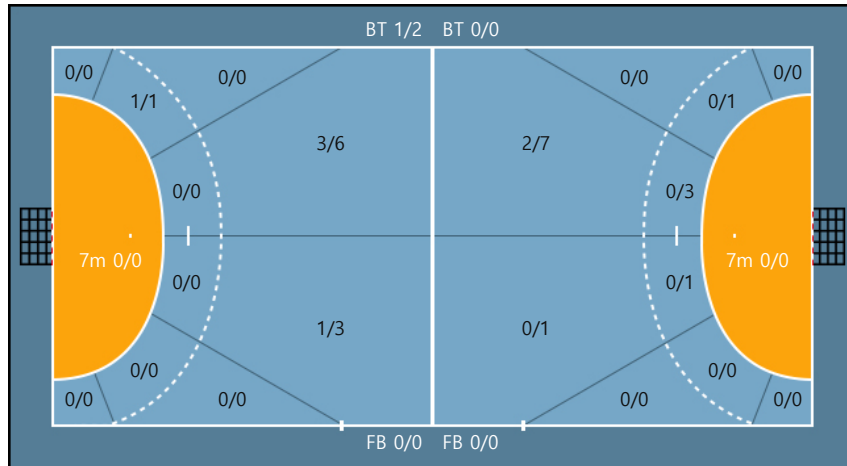

[제9회 재단이사장배 전국교육대학선수권대회(생활체육 대학부)]

Shot Distribution

2018. 10. 13 09:40 SK 핸드볼 메인경기장

Referees :
Technical officer :
MVP : -

경인교대 2 0 : 3 5 부산교대

부산교대

Players
Goals / Shots

1. 김미지 0/0 0/0 0/0 0/0 0/0 0/0 0/0 0/0 0/0	5. 고민경 0/0 0/0 0/0 0/0 0/0 0/0 0/0 0/0 0/0	7. 이현정 0/0 0/0 0/0 0/0 0/0 0/0 0/0 0/0 0/0	10. 방수연 0/0 0/0 0/0 0/0 0/0 0/0 0/0 0/0 0/0	11. 김수연 0/0 0/0 0/0 0/0 0/0 0/0 0/0 0/0 0/0
14. 하지혜 0/0 0/0 0/0 0/0 0/0 0/0 0/0 0/0 0/0	15. 권수현 0/0 0/0 0/0 0/0 0/0 0/0 0/0 0/0 0/0	16. 김나연 0/0 0/0 0/0 0/0 0/0 0/0 0/0 0/0 0/0	17. 박도현 1/2 0/0 0/0 0/1 0/0 0/0 0/0 0/0 0/0	19. 이은아 0/0 0/0 0/0 0/0 0/0 0/0 0/0 0/0 0/0
20. 이윤서 0/0 0/0 0/0 0/0 0/0 0/0 0/0 0/0 0/0	24. 김선아 0/0 0/0 0/0 0/0 0/0 0/0 0/0 0/0 0/0	25. 김혜민 0/0 0/0 0/0 0/0 0/0 0/0 0/0 0/0 0/0	26. 김예인 0/0 0/0 0/0 0/0 0/0 0/0 0/0 0/0 0/0	27. 박설화 1/2 0/0 0/0 0/0 0/0 0/0 3/3 0/0 0/0
77. 이은화 0/0 0/0 0/0 0/0 0/0 0/0 0/0 0/0 0/0	99. 김수아 0/0 0/0 0/0 0/0 0/0 0/0 0/0 0/0 0/0	Missed: 2		

Team
Goals / Shots

Team	Goals	Shots	Missed
경인교대	2/4	0/0	0/0
부산교대	0/1	0/0	0/0
합계	3/3	0/0	0/0

Missed: 2 Post: 0 Blocked: 0

Offense

Defense

Goalkeepers
Goals / Shots

Goalkeeper	Goals	Shots	Missed
1. 김미지	0/3	0/0	0/1
2. 김수연	0/0	0/0	0/0
3. 박설화	2/6	0/0	0/1

2Min	2 Minute Suspensions	AS	Assists	BS	Block Shots	BT	Breakthroughs	RB	Rebound
DR	Disqualification with report	RC	Red cards	FB	Fast Breaks	G/S	Goals/Shots	BD	Blocked
S/S	Saves/Shots	YC	Yellow cards	ST	Steals	TF	Technical Faults	%	Efficiency