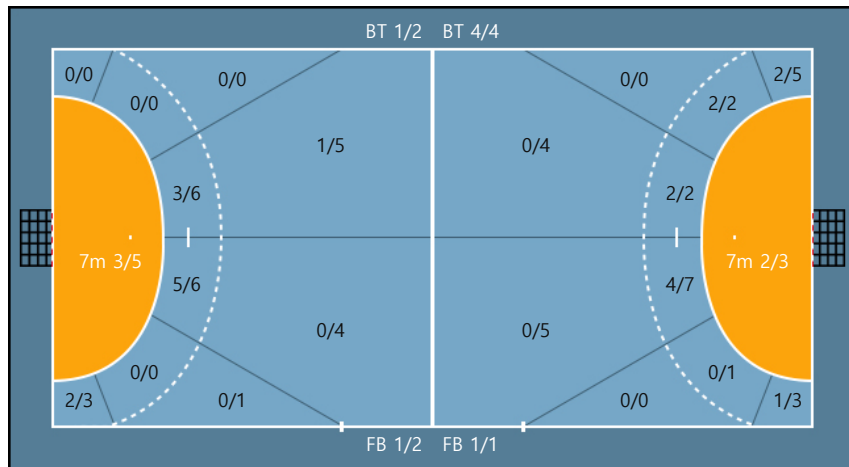

[제74회 전국 중별 핸드볼선수권대회(중등부)]

Shot Distribution

2019. 04. 16 10:40 한체대 오륜관

Referees :
Technical officer :
MVP : -

정신여자중학교   **13**   7 : 6   **14**   **무안북중학교**
무안북중학교

Players

Goals / Shots

2. 권연지		
0/0	0/0	1/1
0/0	0/0	0/0
0/0	1/1	0/0

7. 배소현		
1/1	0/0	0/1
0/2	0/0	0/1
1/1	0/0	1/1

10. 박솔기		
0/0	0/0	1/1
0/0	0/0	2/3
0/0	0/0	1/1

12. 백하영		
0/0	0/0	0/0
0/0	0/0	0/0
0/0	0/0	0/0

17. 서아영		
1/1	0/0	1/1
0/1	0/0	1/1
0/0	0/0	0/0

Missed: 1 Post: 1

Missed: 3

19. 김다민		
0/0	0/0	0/0
1/1	0/0	1/1
0/0	0/0	0/0

21. 임지수		
0/1	0/0	0/0
0/1	0/0	0/0
0/0	0/0	0/0

Missed: 3

Team

Goals / Shots

Team		
2/3	0/0	3/4
1/5	0/0	4/6
1/1	1/1	2/2

Missed: 7 Post: 1 Blocked: 0

Offense

Defense

Goalkeepers
Goals / Shots

12. 백하영		
0/2	0/0	1/3
1/3	0/0	1/1
0/2	9/11	1/1

2Min	2 Minute Suspensions	AS	Assists	BS	Block Shots	BT	Breakthroughs	RB	Rebound
DR	Disqualification with report	RC	Red cards	FB	Fast Breaks	G/S	Goals/Shots	BD	Blocked
S/S	Saves/Shots	YC	Yellow cards	ST	Steals	TF	Technical Faults	%	Efficiency