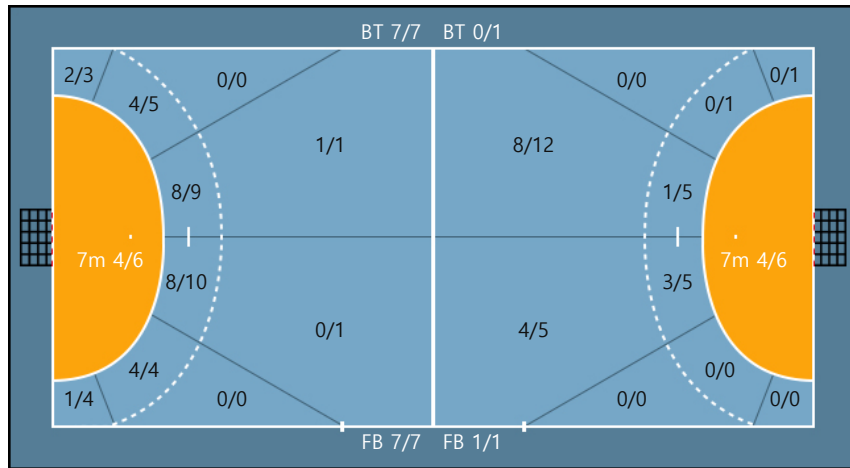

[제74회 전국 종별 핸드볼선수권대회(고등부)]

Shot Distribution

2019. 04. 18 10:00 SK 핸드볼 메인경기장

Referees :
Technical officer :
MVP : -

의정부여자고등학교   **20**   11 : 15   **32**   **인천비즈니스고등학교**
인천비즈니스고등학교   9 : 17

Players

Goals / Shots

9. 이한주		
0/0	0/0	0/0
0/0	0/0	0/0
0/0	0/0	0/0

11. 박지수		
2/3	0/0	1/1
2/2	0/0	1/1
0/0	1/1	0/0

12. 공진아		
0/0	0/0	0/0
0/0	0/0	0/0
0/0	0/0	0/0

13. 장나연		
0/1	0/0	3/3
0/0	0/0	1/1
0/0	0/0	2/2

17. 이한경		
1/2	0/0	0/0
1/1	0/0	3/3
0/0	0/0	0/0

Post: 1

18. 유임현		
0/0	0/0	1/1
0/0	0/0	0/0
0/0	1/1	1/2

Missed: 1

19. 이지우		
0/1	0/0	0/0
0/0	0/0	1/1
0/0	0/0	0/0

21. 이재영		
2/2	0/0	1/2
0/0	0/0	0/0
0/2	0/0	1/1

23. 안예빈		
1/1	0/0	1/1
2/2	0/0	1/1
1/1	0/0	0/0

Missed: 1

Team

Goals / Shots

Team		
6/10	0/0	7/8
5/5	0/0	7/7
1/3	2/2	4/5

Missed: 2   Post: 1   Blocked: 0

Offense

Defense

Goalkeepers

Goals / Shots

12. 공진아		
3/6	0/0	7/8
5/6	0/0	0/2
1/2	1/3	3/4

2Min	2 Minute Suspensions	AS	Assists	BS	Block Shots	BT	Breakthroughs	RB	Rebound
DR	Disqualification with report	RC	Red cards	FB	Fast Breaks	G/S	Goals/Shots	BD	Blocked
S/S	Saves/Shots	YC	Yellow cards	ST	Steals	TF	Technical Faults	%	Efficiency