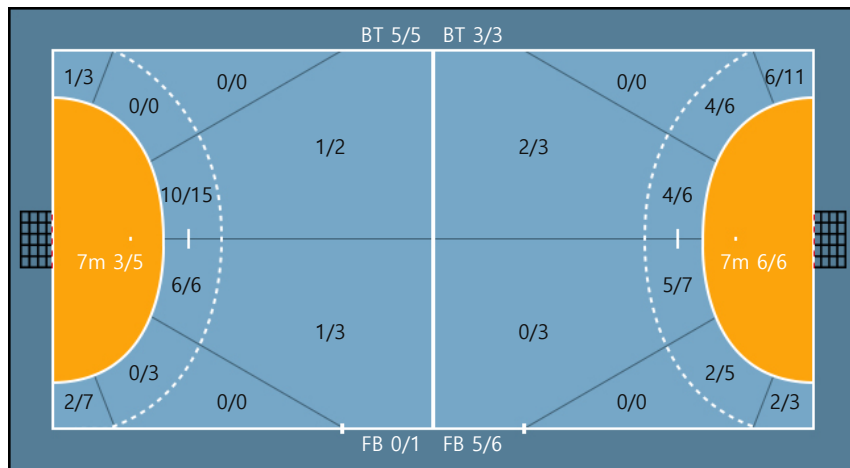

[제74회 전국 종별 핸드볼선수권대회(고등부)]

Shot Distribution

2019. 04. 20 10:50 SK 핸드볼 메인경기장

Referees :
Technical officer :
MVP : -

삼척여자고등학교 24   12 : 13   **31**   **일신여자고등학교**
삼척여자고등학교   12 : 18

Players

Goals / Shots

7. 우예린		
0/0	0/0	0/1
1/1	0/1	0/0
0/0	1/3	0/0

11. 김탁연		
0/0	0/0	0/0
1/1	0/0	0/0
0/1	1/1	1/1

12. 양채연		
0/0	0/0	0/0
0/0	0/0	0/0
0/0	0/0	0/0

17. 김설희		
1/1	0/0	2/2
2/2	0/0	0/0
1/1	0/1	0/0

19. 김예림		
0/0	0/0	0/0
0/0	0/0	1/1
2/2	2/3	0/0

Post: 1

Missed: 1

20. 조은빈		
2/2	0/0	0/0
0/0	0/0	1/2
1/1	0/0	0/0

21. 유혜정		
0/0	0/0	0/0
0/0	0/0	0/0
0/0	0/0	0/0

31. 김가영		
0/0	0/0	1/2
1/2	0/0	0/2
0/0	1/1	1/1

Missed: 2

Missed: 2 Post: 2 Blocked:

1

Team

Goals / Shots

Team		
3/3	0/0	3/5
5/6	0/1	2/5
4/5	5/9	2/2

Missed: 5 Post: 3 Blocked: 1

Offense

Defense

Goalkeepers

Goals / Shots

12. 양채연		
6/7	1/1	9/9
2/4	0/0	3/8
3/3	3/3	4/7

2Min	2 Minute Suspensions	AS	Assists	BS	Block Shots	BT	Breakthroughs	RB	Rebound
DR	Disqualification with report	RC	Red cards	FB	Fast Breaks	G/S	Goals/Shots	BD	Blocked
S/S	Saves/Shots	YC	Yellow cards	ST	Steals	TF	Technical Faults	%	Efficiency