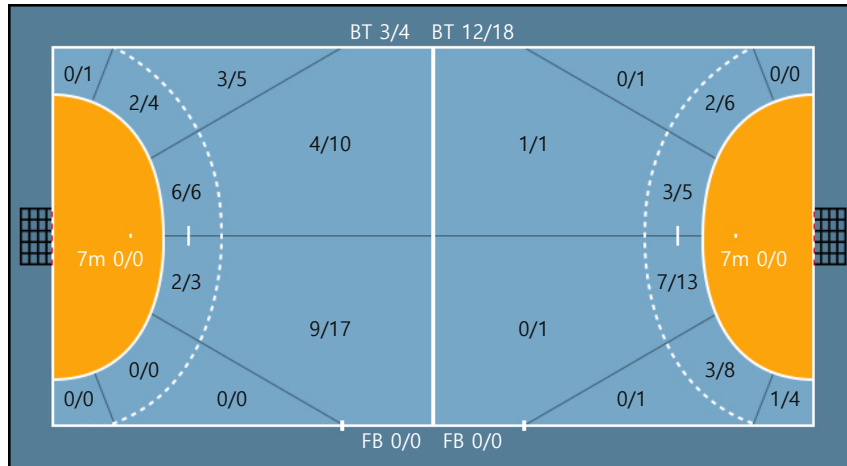

[제74회 전국 종별 핸드볼선수권대회(대학부)]

Shot Distribution

2019. 04. 20 14:40 한체대 오륜관

Referees : 채건수

Technical officer :

MVP : -

한국체육대학교

26

18 : 7
8 : 10

17

위덕대학교

한국체육대학교

Players

Goals / Shots

8. 김수민		
0/0	0/0	1/1
0/0	1/1	1/4
0/0	0/0	0/0

12. 정진희		
0/0	0/0	0/0
0/0	0/0	0/0
0/0	0/0	0/0

14. 문수현		
0/0	0/0	0/0
0/0	0/0	0/0
0/0	0/0	0/0

15. 고은별		
0/0	0/0	0/0
0/0	0/1	0/0
0/0	0/0	0/0

17. 조수현		
0/0	0/0	0/0
0/0	0/0	0/0
0/0	0/0	0/0

18. 김예진		
0/0	0/0	0/0
0/0	0/0	0/0
0/0	0/0	0/0

19. 신진미		
0/0	0/0	0/0
0/0	0/0	0/0
0/0	0/0	0/0

20. 김소라		
0/0	0/0	0/0
0/0	0/0	0/0
0/0	0/0	0/0

21. 정예영		
0/0	0/0	0/0
0/0	0/0	0/0
0/0	0/0	0/0

22. 허수림		
0/0	0/0	0/0
0/0	0/0	0/0
0/0	0/0	0/0

24. 정지인		
0/0	0/0	4/4
0/0	0/1	7/9
0/0	0/0	0/0

25. 손민경		
0/0	0/0	3/3
0/0	0/0	2/2
0/0	0/0	0/0

27. 전유주		
0/0	1/1	1/1
0/0	1/1	1/1
0/0	0/0	0/0

29. 이다은		
0/0	2/2	1/1
0/0	0/1	0/0
0/0	0/0	0/0

86. 김수연		
0/0	0/0	0/0
0/0	0/0	0/0
0/0	0/0	0/0

Missed: 3 Post: 4

Missed: 1 Post: 2

Missed: 1 Post: 1

Team

Goals / Shots

Team		
0/0	3/3	10/10
0/0	2/5	11/16
0/0	0/0	0/0

Missed: 5 Post: 7 Blocked: 0

Offense

Defense

Goalkeepers

Goals / Shots

. 조민경		
0/0	0/0	1/1
0/0	0/0	0/0
0/0	0/0	0/0

12. 정진희		
0/0	1/1	2/2
0/0	1/2	11/21
0/0	1/1	0/0

2Min	2 Minute Suspensions	AS	Assists	BS	Block Shots	BT	Breakthroughs	RB	Rebound
DR	Disqualification with report	RC	Red cards	FB	Fast Breaks	G/S	Goals/Shots	BD	Blocked
S/S	Saves/Shots	YC	Yellow cards	ST	Steals	TF	Technical Faults	%	Efficiency