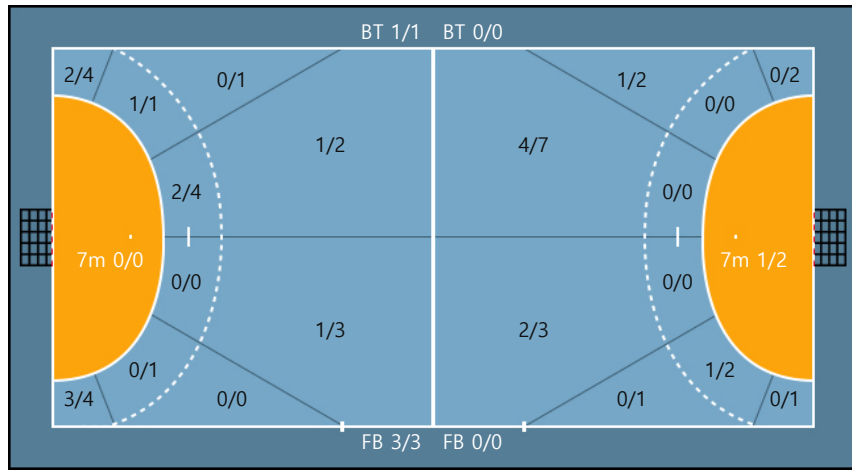

[제1회 대학핸드볼리그(생활체육 대학부)]

Shot Distribution

2019. 06. 01 12:30 강원대 체육관

Referees :

Technical officer :

MVP : 9. 김도연(경북대학교)

경북대학교 10 6 : 6 9 상명대학교

경북대학교

Players

Goals / Shots

3. 송민승		
1/1	0/1	0/0
1/1	0/0	0/0
0/0	0/0	0/0

Post: 2

4. 박태현		
0/0	0/0	0/0
0/0	0/0	0/0
0/0	0/0	0/0

7. 이동섭		
0/1	0/0	0/0
0/0	0/0	0/0
1/2	0/0	0/0

9. 김도연		
0/0	0/0	0/0
1/1	0/0	0/0
2/2	0/0	0/0

11. 배근용		
0/0	0/0	0/0
0/0	0/0	0/1
0/0	0/1	1/2

13. 김도균		
0/0	0/0	0/0
0/0	0/0	0/0
0/0	0/0	0/0

15. 이창환		
0/0	0/0	0/0
0/0	0/0	0/0
0/0	0/0	0/0

20. 우지철		
0/0	0/0	0/0
0/0	0/0	0/1
1/1	0/0	0/0

Missed: 1

23. 강현구		
0/0	0/0	0/0
0/0	0/0	0/0
0/0	0/0	0/0

27. 이동혁		
0/1	0/0	0/0
0/0	0/0	0/0
2/2	0/0	0/0

Team

Goals / Shots

Team		
1/3	0/1	0/0
2/2	0/0	0/2
6/7	0/1	1/2

Missed: 1 Post: 2 Blocked: 0

Offense

Defense

Goalkeepers

Goals / Shots

3. 송민승		
1/1	0/0	0/0
0/0	0/0	0/0
0/0	0/0	0/0

4. 박태현		
0/0	0/0	0/0
3/6	0/0	1/2
1/2	1/1	2/4

2Min	2 Minute Suspensions	AS	Assists	BS	Block Shots	BT	Breakthroughs	RB	Rebound
DR	Disqualification with report	RC	Red cards	FB	Fast Breaks	G/S	Goals/Shots	BD	Blocked
S/S	Saves/Shots	YC	Yellow cards	ST	Steals	TF	Technical Faults	%	Efficiency