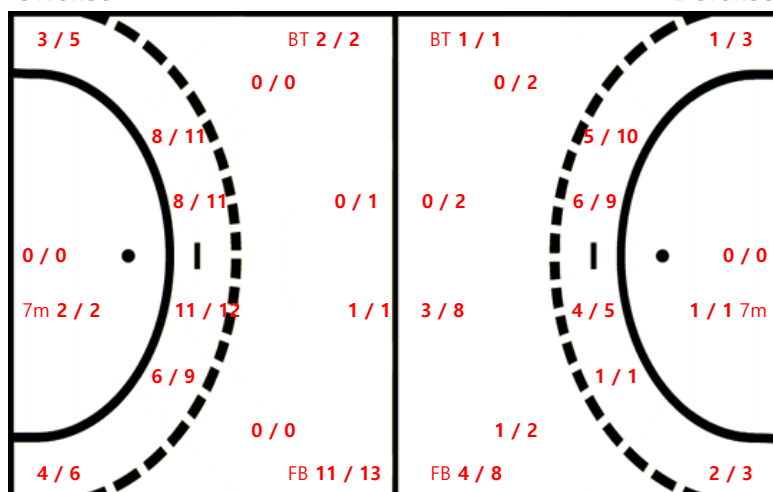

[2017 ASIA WOMEN'S CHAMPIONSHIP]

Shot Distribution

Referees : SHIMAJIRI / OTA

2017.03.17 16:30 SUWON

MVP :

KOREA 43 ^{21:13} 22:11 24 CHINA

KOREA

Players

Goals / Shots

2 SONG JIYOUNG		
0/0	0/0	0/0
1/1	0/0	0/0
0/0	0/0	0/0

5 JUNG YURA		
0/0	1/1	0/0
1/1	0/0	0/1
1/1	0/0	1/1

10 WON SEONPIL		
0/0	0/0	0/0
0/0	0/0	0/1
1/1	0/0	1/1

11 SIMHAEIN		
0/0	0/0	1/1
0/0	0/0	0/0
0/0	0/0	0/0

13 RYUEUNHEE		
0/0	0/0	0/0
1/1	0/0	0/0
1/1	1/1	1/1

Missed: 1 Post: 1

Blocked: 1

Missed: 1 Blocked: 1

14 PARK JUNHEE		
0/0	0/0	0/0
0/1	0/0	0/1
2/3	0/0	3/3

Post: 1

15 CHOISUMIN		
1/1	0/0	1/1
0/0	0/0	0/0
2/2	0/1	5/5

Missed: 1

17 KIM JINYI		
0/0	0/0	0/0
0/0	0/0	0/0
1/1	0/0	0/0

18 HANMISUEL		
0/0	0/0	0/0
0/0	0/0	0/0
0/0	0/0	0/0

19 JUNGJIHAE		
0/0	0/0	1/1
0/0	0/0	0/0
0/0	0/0	0/1

Post: 1 Blocked: 2

22 SHIN EUNJOO		
0/0	0/0	0/0
0/0	0/0	0/0
1/1	0/0	1/1

23 LEE MIGYEONG		
0/0	0/0	1/1
1/1	0/0	0/0
1/1	1/1	2/2

Post: 1

24 GWONHANNA		
0/0	0/0	0/0
0/0	0/0	0/0
0/0	1/2	1/1

27 NAM YEONGSIN		
0/0	0/0	0/0
1/1	0/0	0/0
3/3	0/0	1/1

Team Goals / Shots

Team		
1/1	1/1	4/4
5/6	0/0	0/3
13/14	3/5	16/17

Missed: 3 Post: 4 Blocked: 4

Offense

Defense

Goalkeepers Goals / Shots

12 JUHUI		
3/5	0/0	0/1
3/3	1/1	1/5
1/7	1/5	2/4

16 PARK SAEYOUNG		
0/0	1/1	1/1
0/1	3/4	1/1
1/3	0/0	0/1

2Min	2 Minute Suspensions	AS	Assists	BS	Block Shots	BT	Breakthroughs	RB	Rebound
DR	Disqualification with report	RC	Red cards	FB	Fast Breaks	G/S	Goals/Shots	BD	Blocked
S/S	Saves/Shots	YC	Yellow Cards	ST	Steals	TF	Technical Faults	%	Efficiency