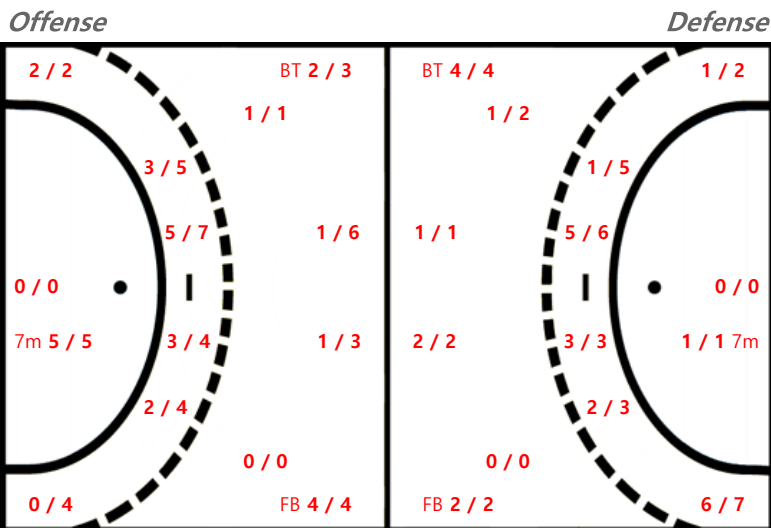

[2018 청주 직지컵 핸드볼대회]

Shot Distribution

Referees : 김민경 / 조용현

2018.03.20 15:00 청주 국민생활관

MVP :

SK슈가글라이더즈 23 14 : 11 23 대구광역시청 9 : 12

SK슈가글라이더즈

Players Goals / Shots

2 김선화

<table border="1"> <caption>2 김선화</caption> <tr><td>1/2</td><td>0/0</td><td>1/1</td></tr> <tr><td>2/2</td><td>0/0</td><td>1/1</td></tr> <tr><td>1/1</td><td>0/0</td><td>0/0</td></tr> </table>	<table border="1"> <caption>5 도근영</caption> <tr><td>0/0</td><td>0/0</td><td>0/0</td></tr> <tr><td>0/0</td><td>0/0</td><td>0/0</td></tr> <tr><td>0/0</td><td>0/0</td><td>0/0</td></tr> </table>	<table border="1"> <caption>6 최수지</caption> <tr><td>0/1</td><td>0/1</td><td>0/0</td></tr> <tr><td>1/1</td><td>0/0</td><td>1/2</td></tr> <tr><td>1/2</td><td>0/1</td><td>2/2</td></tr> </table>	<table border="1"> <caption>9 김온아</caption> <tr><td>1/1</td><td>0/1</td><td>0/1</td></tr> <tr><td>1/2</td><td>0/0</td><td>0/0</td></tr> <tr><td>0/0</td><td>1/1</td><td>0/0</td></tr> </table>	<table border="1"> <caption>11 연은영</caption> <tr><td>0/0</td><td>0/0</td><td>0/0</td></tr> <tr><td>0/0</td><td>0/0</td><td>0/0</td></tr> <tr><td>0/0</td><td>0/0</td><td>0/0</td></tr> </table>
<table border="1"> <caption>13 조아람</caption> <tr><td>1/1</td><td>0/0</td><td>0/0</td></tr> <tr><td>0/0</td><td>0/0</td><td>0/0</td></tr> <tr><td>0/0</td><td>0/0</td><td>0/0</td></tr> </table>	<table border="1"> <caption>17 김지희</caption> <tr><td>0/0</td><td>0/0</td><td>0/0</td></tr> <tr><td>0/0</td><td>0/0</td><td>0/0</td></tr> <tr><td>0/0</td><td>0/0</td><td>0/0</td></tr> </table>	<table border="1"> <caption>19 김민선</caption> <tr><td>0/0</td><td>0/0</td><td>0/0</td></tr> <tr><td>0/0</td><td>0/0</td><td>0/0</td></tr> <tr><td>0/0</td><td>0/0</td><td>0/0</td></tr> </table>	<table border="1"> <caption>24 이한솔</caption> <tr><td>0/0</td><td>0/0</td><td>0/0</td></tr> <tr><td>0/0</td><td>0/0</td><td>0/0</td></tr> <tr><td>0/0</td><td>0/0</td><td>0/0</td></tr> </table>	<table border="1"> <caption>27 이경현</caption> <tr><td>0/0</td><td>0/0</td><td>0/0</td></tr> <tr><td>0/0</td><td>0/0</td><td>0/0</td></tr> <tr><td>0/0</td><td>0/0</td><td>0/0</td></tr> </table>
<table border="1"> <caption>28 조수연</caption> <tr><td>0/0</td><td>0/0</td><td>0/0</td></tr> <tr><td>0/0</td><td>0/0</td><td>0/0</td></tr> <tr><td>0/0</td><td>0/1</td><td>1/1</td></tr> </table>	<table border="1"> <caption>29 유소정</caption> <tr><td>2/3</td><td>0/1</td><td>1/3</td></tr> <tr><td>3/4</td><td>0/0</td><td>0/0</td></tr> <tr><td>0/0</td><td>0/0</td><td>1/1</td></tr> </table>	Missed: 1 Blocked: 1		
Blocked: 2		Missed: 2		

Team Goals / Shots

Team	Goals	Shots
SK슈가글라이더즈	5 / 8	0 / 3
대구광역시청	7 / 9	0 / 0
합계	2 / 3	1 / 3

Missed: 3   Blocked: 3

Goalkeepers Goals / Shots

Goalkeeper	Goals	Shots
12 용세라	2 / 4	0 / 2
16 장수인	2 / 8	0 / 0
합계	0 / 6	3 / 3

Goalkeeper	Goals	Shots
12 용세라	0 / 0	0 / 0
16 장수인	0 / 0	0 / 0
합계	0 / 0	0 / 0

2Min	2 Minute Suspensions	AS	Assists	BS	Block Shots	BT	Breakthroughs	RB	Rebound
DR	Disqualification with report	RC	Red cards	FB	Fast Breaks	G/S	Goals/Shots	BD	Blocked
S/S	Saves/Shots	YC	Yellow Cards	ST	Steals	TF	Technical Faults	%	Efficiency