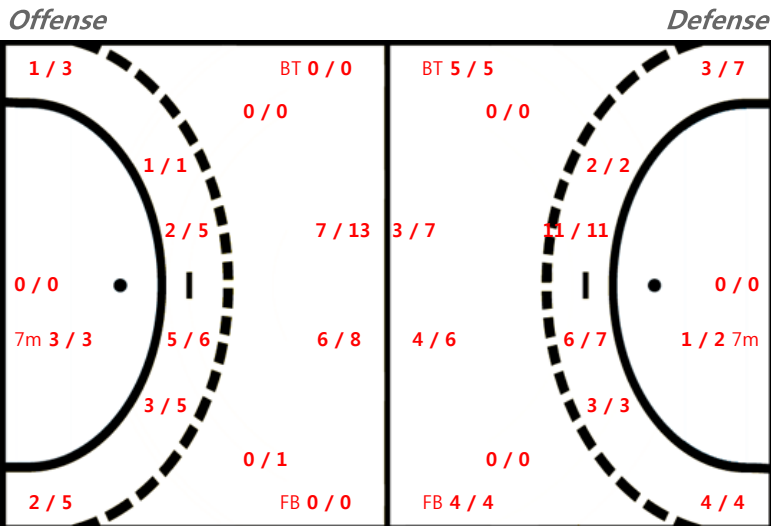

[제73회 전국종별선수권대회(중등부)]

Shot Distribution

Referees : 강경택 / 배성현

2018.04.21 11:10 배드민턴장

MVP :

천안여자중학교 31 13 : 20 37 인화여자중학교 18 : 17

천안여자중학교

Players Goals / Shots

3 김다인 0/0 0/0 0/0 0/0 0/0 0/0 0/0 0/0 0/0	6 정예담 0/0 0/0 0/0 0/0 0/0 0/0 0/0 0/0 0/0	7 양정원 1/1 0/1 1/3 0/0 0/0 0/0 1/1 1/1 0/0	8 여인지 0/0 0/0 0/0 0/0 0/0 0/0 0/0 0/0 0/0	10 윤예진 0/0 0/0 0/0 1/2 0/0 0/0 1/1 0/1 0/0
11 장지은 1/2 0/0 0/0 0/0 0/0 1/1 0/0 0/0 1/1	13 백인영 0/0 0/0 0/0 0/0 0/0 0/0 0/0 0/0 0/0	14 장현정 0/0 0/0 0/0 0/0 0/0 0/0 0/0 0/0 0/0	15 이다빈 3/3 0/1 2/2 0/0 0/0 0/0 0/0 0/1 1/1	17 전지연 5/7 0/1 2/2 3/3 0/0 0/2 3/4 0/0 1/1
20 한예진 0/0 0/0 0/0 0/0 0/0 0/0 0/0 0/0 0/0	27 김다빈 0/0 0/0 0/0 0/0 0/0 0/0 1/1 0/0 1/2	Missed: 1		Missed: 3 Blocked: 1
Post: 1				

Team Goals / Shots

Team		
10 / 13	0 / 3	5 / 7
4 / 5	0 / 0	1 / 3
6 / 7	1 / 3	4 / 5

Missed: 4 Post: 1 Blocked: 1

Goalkeepers Goals / Shots

12 윤예안		
1/4	0/1	1/3
0/2	0/0	0/1
0/2	0/0	0/0

77 최민정		
1/10	0/5	0/8
0/0	0/0	0/3
0/1	0/0	0/0

2Min	2 Minute Suspensions	AS	Assists	BS	Block Shots	BT	Breakthroughs	RB	Rebound
DR	Disqualification with report	RC	Red cards	FB	Fast Breaks	G/S	Goals/Shots	BD	Blocked
S/S	Saves/Shots	YC	Yellow Cards	ST	Steals	TF	Technical Faults	%	Efficiency