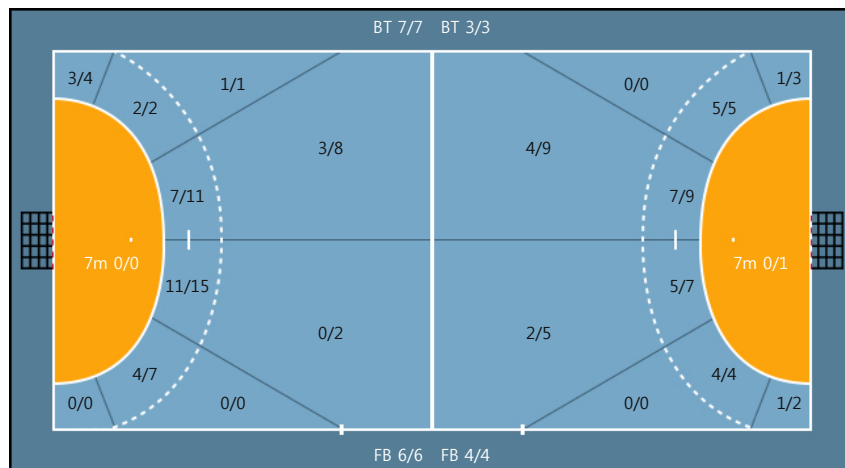

[제 15회 태백산기 전국종합대회(대학부)]

Referees : 김민경 / 지승현
Technical officer : 권오형 / 오세일
MVP : -

Shot Distribution

2018. 07. 17 15:20 고원체육관

강원대학교 29   16 : 12   **31**   **경희대학교**
13 : 19

경희대학교

Players
Goals / Shots

7. 조원태 0/0 0/0 0/0 1/2 0/0 0/0 0/0 0/0 0/0	12. 장준영 0/0 0/0 0/0 0/0 0/0 0/0 0/0 0/0 0/0	13. 김진영 0/0 0/0 0/0 0/0 0/0 0/0 0/0 0/0 0/0	16. 이관우 0/0 0/0 0/0 0/0 0/0 0/0 0/0 0/0 0/0	17. 원승현 0/0 0/0 0/0 0/0 0/0 0/0 1/1 0/0 0/0 Missed: 1
20. 전진수 0/0 0/0 0/0 0/0 0/0 0/0 0/0 0/0 0/0	22. 김동혁 0/0 0/0 0/0 0/0 0/0 0/0 0/0 0/0 0/0	23. 김재희 0/0 0/0 0/0 0/0 0/0 0/0 0/0 0/0 0/0	24. 김다빈 0/0 0/0 0/0 0/0 0/0 0/0 0/0 0/0 0/0	27. 김영길 0/0 0/0 0/2 0/1 0/0 0/0 1/1 0/0 3/4 Post: 2
30. 이요셉 0/0 0/0 0/2 0/0 0/0 1/2 1/1 0/0 10/10 Missed: 2 Post: 1	31. 신민수 0/0 0/0 0/0 1/1 0/0 0/1 0/0 1/1 0/0	38. 원민준 1/1 0/0 1/2 1/1 0/0 0/1 2/2 0/0 0/0 Missed: 1 Blocked: 1	44. 신승환 0/0 0/0 0/0 0/0 0/0 0/0 0/0 0/0 0/0	66. 김동욱 0/0 0/0 0/0 0/0 0/0 0/0 0/0 0/0 0/0
77. 박광순 0/0 0/0 0/0 0/0 0/0 0/0 0/0 0/0 0/0	78. 정재완 0/0 0/0 0/0 0/0 0/0 0/0 0/0 0/0 0/0	79. 김지훈 0/0 0/0 0/1 1/1 0/0 0/0 1/1 1/1 3/3	97. 김연빈 0/0 0/0 0/0 0/0 0/0 0/0 0/0 0/0 0/0	

Team
Goals / Shots

Team		
1/1	0/0	1/7
4/6	0/0	1/4
6/6	2/2	16/17

Missed: 4   Post: 3   Blocked: 1

Offense

Defense

Goalkeepers
Goals / Shots

16. 이관우		
2/4	1/1	4/10
3/5	0/0	8/13
6/6	2/2	3/3

2Min	2 Minute Suspensions	AS	Assists	BS	Block Shots	BT	Breakthroughs	RB	Rebound
DR	Disqualification with report	RC	Red cards	FB	Fast Breaks	G/S	Goals/Shots	BD	Blocked
S/S	Saves/Shots	YC	Yellow cards	ST	Steals	TF	Technical Faults	%	Efficiency