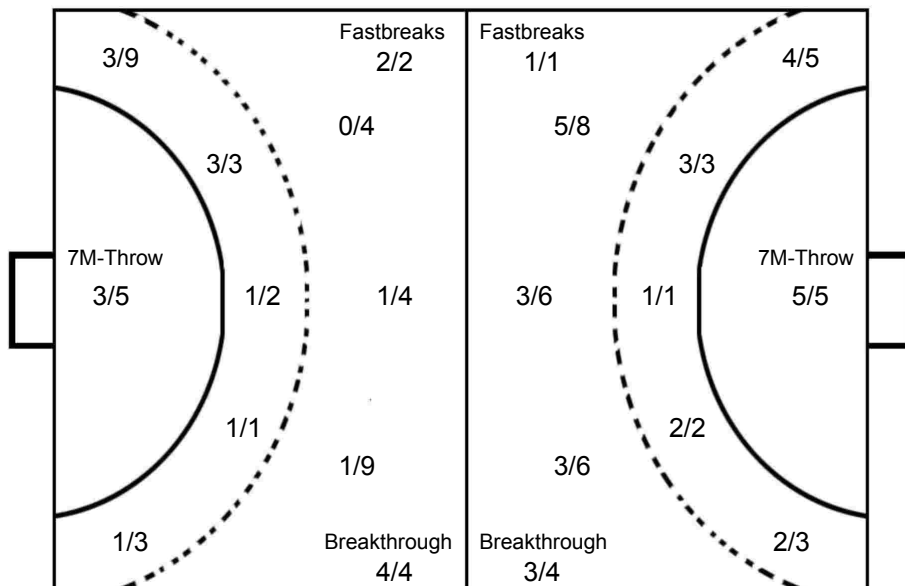

		1

Post - 0 Miss - 0 Block - 1

12 WANG Haiye

0/5		0/2
0/2		1/2
2/8		0/7

22 YANG Yurou

0/1		0/2
1/3	1/2	0/3

12 JU Hui

0/1		0/1
1/1		1/1
	1/1	0/1