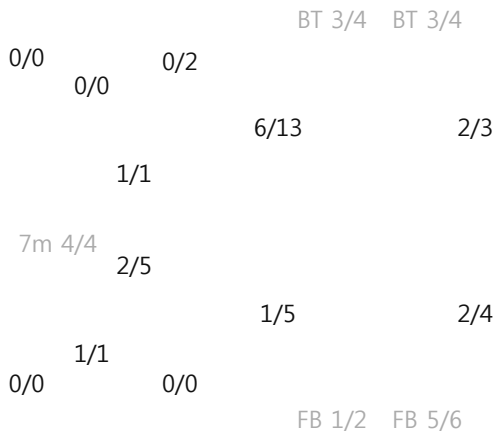

[태백산기전국종합대회(중등부)]

Shot Distribution

2020. 07. 13 14:40 황지정보고

Referees :

Technical officer : 강용구 / 한재우

MVP : -

청아중학교   **15**   7 : 12   **25**   **만성중학교**

청아중학교

Players

Goals / Shots

1. 임가은		
0/0	0/0	0/0
0/0	0/0	0/0
0/0	0/0	0/0

2. 박은빈		
0/0	0/0	0/0
0/0	0/0	0/0
0/0	0/0	0/0

5. 김새빛		
0/0	0/0	0/0
0/0	0/0	0/0
0/0	0/0	0/0

7. 최지수		
1/1	0/0	0/0
0/0	0/0	0/0
2/2	1/1	2/4

9. 임서영		
0/0	0/0	0/0
0/0	0/0	0/0
0/0	0/0	0/0

Missed: 7

11. 윤지혜		
0/0	0/0	0/0
0/0	0/0	0/0
0/0	0/0	0/0

13. 우수인		
0/0	0/0	0/0
0/0	0/0	0/0
0/0	0/0	0/0

15. 박현아		
0/0	0/0	0/0
0/0	0/0	0/0
0/0	0/0	0/0

16. 김보하		
0/0	0/0	0/0
0/0	0/0	0/0
0/0	0/0	0/0

17. 이강은		
1/2	0/0	0/0
0/1	0/0	0/0
0/0	0/0	0/0

Post: 1

20. 김예경		
0/0	0/0	0/0
0/0	0/0	1/1
2/4	0/0	2/3

27. 신정희		
0/0	0/0	1/1
0/0	0/0	1/1
0/0	0/0	1/1

Post: 1

Team

Goals / Shots

Team		
2/3	0/0	1/1
0/1	0/0	2/2
4/6	1/1	5/8

Missed: 7 Post: 2

Blocked: 0

Offense