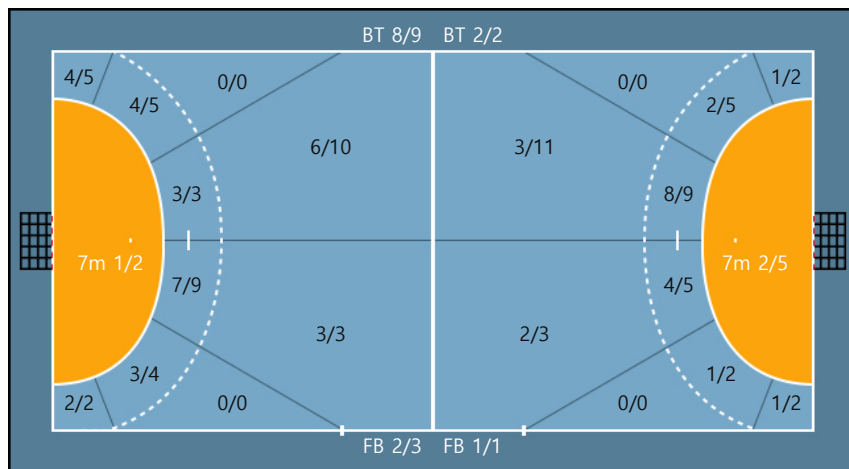

[태백산기전국종합대회(고등부)]

Shot Distribution

2020. 07. 16 11:00 세연중학교

Referees : 김원정 / 박현진
Technical officer : 김석주 / 홍성완
MVP : -

조선대학교여자고등학교

24

9 : 21
15 : 12

33

경남체육고등학교

경남체육고등학교

Players

Goals / Shots

5. 남은지		
0/0	0/0	0/0
1/1	0/0	0/0
0/0	0/0	1/1

Post: 1

9. 안혜인		
0/0	0/0	0/1
0/0	0/0	0/0
2/2	0/0	0/0

10. 방채빈		
1/1	0/0	0/0
0/1	0/0	0/0
0/0	0/0	0/0

Missed: 1

11. 이지은		
0/0	0/0	1/1
0/0	0/0	0/1
0/0	0/0	0/0

12. 연혜지		
0/0	0/0	0/0
0/0	0/0	0/0
0/0	0/0	0/0

13. 홍주예		
2/2	0/0	0/0
0/0	0/0	2/3
0/0	0/0	0/0

14. 오예나		
0/0	0/0	0/0
0/0	0/0	0/0
0/0	0/0	1/1

16. 이가은		
0/0	0/0	0/0
0/0	0/0	0/0
0/0	0/0	0/0

17. 김소현		
0/0	0/0	0/0
0/0	0/0	1/1
0/0	0/0	0/1

20. 정아린		
1/1	0/0	2/2
0/0	0/0	0/0
1/1	2/2	2/2

Missed: 1

22. 정은솔		
0/0	0/0	0/0
0/0	0/0	1/1
0/0	0/0	0/0

23. 신다빈		
3/3	0/0	3/3
0/0	0/0	0/0
0/1	0/0	0/0

24. 여다정		
0/0	0/0	2/2
1/2	0/0	2/2
1/1	0/0	0/0

27. 박세림		
0/0	0/0	0/0
0/0	0/0	0/0
0/0	0/0	0/0

Team

Goals / Shots

Team		
7/7	0/0	8/9
2/4	0/0	6/8
4/5	2/2	4/5

Missed: 2 Post: 1 Blocked: 0

Offense

Defense

Goalkeepers

Goals / Shots

12. 연혜지		
3/3	0/0	1/1
0/1	0/0	3/4
1/2	0/0	3/3

16. 이가은		
1/1	0/0	3/6
2/4	0/0	0/4
4/5	1/2	2/3

2Min	2 Minute Suspensions	AS	Assists	BS	Block Shots	BT	Breakthroughs	RB	Rebound
DR	Disqualification with report	RC	Red cards	FB	Fast Breaks	G/S	Goals/Shots	BD	Blocked
S/S	Saves/Shots	YC	Yellow cards	ST	Steals	TF	Technical Faults	%	Efficiency