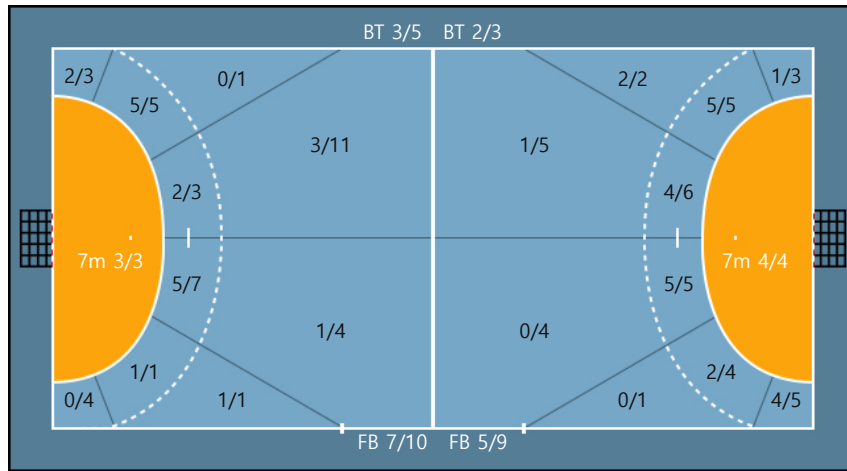

[SK 핸드볼 코리아리그(일반부)]

Shot Distribution

2022. 01. 28 17:00 광주빛고을체육관

Referees : 조용현 / 차창환
Technical officer : 강태구 / 오용기
MVP : 21. 전지연(삼척시청)

삼척시청 28 14 : 13 23 서울시청

서울시청

Players

Goals / Shots

2. 송지영	11. 박수정	12. 정진희	13. 김리안	16. 나혜린
2/2 3/3 0/0	0/0 0/0 0/0	0/0 0/0 0/0	0/0 0/0 1/2	0/0 0/0 0/0
0/0 0/0 0/0	0/0 0/0 0/0	0/0 0/0 0/0	0/0 0/0 0/0	0/0 0/0 0/0
Post: 1		Missed: 1 Blocked: 2		Post: 1 Blocked: 1
17. 조수연	23. 우빛나	24. 박지호	29. 윤예진	31. 양새슬
0/0 0/0 1/2	1/2 0/0 3/7	0/0 0/0 0/0	0/1 1/1 1/1	0/0 0/0 0/0
0/0 0/0 0/0	0/0 0/0 0/0	0/0 0/0 0/0	0/0 0/0 0/0	0/0 0/0 0/0
Post: 1		Post: 1		Post: 1 Blocked: 1
33. 최현주	34. 최한솔	88. 조아람	93. 김은경	
0/0 0/0 0/0	0/0 0/0 0/0	0/0 0/0 0/0	0/0 0/0 0/0	
0/0 0/0 0/0	0/0 0/0 0/0	0/0 0/0 0/0	0/0 0/0 0/0	
			Blocked: 2	

Team

Goals / Shots

Team			
3/5	0/0	3/5	
4/4	0/0	0/2	
6/12	1/2	6/8	
Missed: 1 Post: 4 Blocked: 6			

Offense

Defense

Goalkeepers

Goals / Shots

12. 정진희			
5/8	0/0	3/5	
2/2	1/1	1/2	
11/14	1/3	3/6	
16. 나혜린			
0/0	0/0	0/0	
0/0	0/0	0/0	
0/0	0/0	1/1	

2Min	2 Minute Suspensions	AS	Assists	BS	Block Shots	BT	Breakthroughs	RB	Rebound
DR	Disqualification with report	RC	Red cards	FB	Fast Breaks	G/S	Goals/Shots	BD	Blocked
S/S	Saves/Shots	YC	Yellow cards	ST	Steals	TF	Technical Faults	%	Efficiency