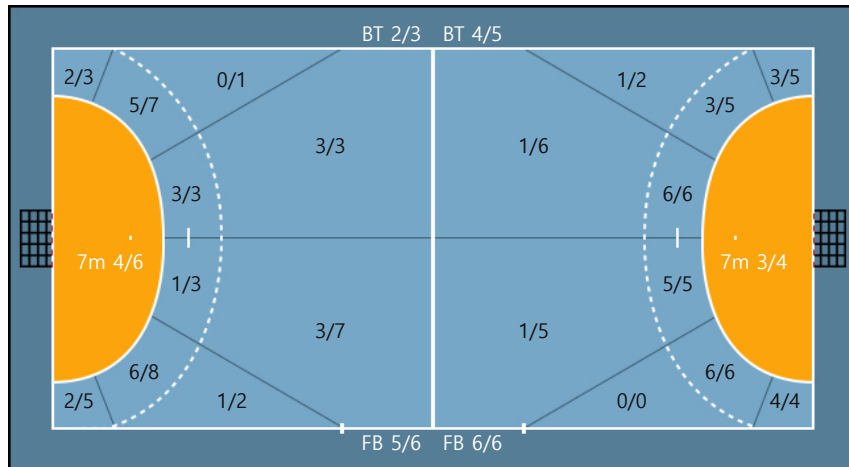

[SK 핸드볼 코리아리그(일반부)]

Shot Distribution

2022. 02. 05 19:00 SK호크스아레나

Referees : 조용현 / 김민경

Technical officer : 김국환 / 엄태권

MVP : 23. 허유진(경남개발공사)

경남개발공사

33

19 : 14
14 : 16

30

SK슈가글라이더즈

SK슈가글라이더즈

Players

Goals / Shots

6. 최수지		
0/0	0/0	0/0
0/1	0/0	0/0
1/1	1/1	0/0

7. 김수정		
0/0	0/0	0/0
0/0	0/0	1/1
0/0	0/0	0/0

8. 이한솔		
0/0	0/0	0/0
0/0	0/0	0/0
0/0	0/0	0/0

9. 신다빈		
0/0	0/0	0/0
0/0	0/0	0/0
0/0	0/0	0/0

11. 연은영		
0/0	0/0	1/1
0/0	0/0	0/0
0/0	0/0	0/0

Missed: 1

12. 이민지		
0/0	0/0	0/0
0/0	0/0	0/0
0/0	0/0	0/0

15. 최수민		
0/0	0/0	0/1
0/0	0/0	2/3
3/4	0/0	0/0

16. 김수연		
0/0	0/0	0/0
0/0	0/0	0/0
0/0	0/0	0/0

17. 이현주		
0/0	0/0	0/0
0/0	0/0	0/0
0/0	0/0	0/0

19. 김금정		
0/0	0/0	0/0
0/0	0/0	0/0
0/0	0/0	0/0

Post: 1

20. 김하경		
0/0	0/0	0/0
0/0	0/0	0/0
1/1	1/1	2/2

23. 김세영		
0/0	0/0	0/0
0/0	0/0	0/0
0/0	0/0	0/0

24. 권한나		
0/0	1/2	2/2
0/1	0/0	1/3
3/3	0/0	1/1

27. 박하얀		
0/0	0/0	0/0
0/0	0/0	0/0
0/1	0/0	0/1

29. 유소정		
4/4	2/2	1/2
0/0	0/0	0/2
1/1	0/0	1/2

Missed: 1 Post: 1 Blocked:

1

Team

Goals / Shots

Team		
4/4	3/4	4/6
0/2	0/0	4/9
9/11	2/2	4/6

Missed: 2 Post: 2 Blocked: 1

Offense

Defense

Goalkeepers

Goals / Shots

12. 이민지		
0/2	0/1	3/3
2/4	0/0	3/5
4/7	0/0	5/5

16. 김수연		
1/1	2/2	4/5
2/4	0/0	3/3
0/1	0/0	4/4

2Min	2 Minute Suspensions	AS	Assists	BS	Block Shots	BT	Breakthroughs	RB	Rebound
DR	Disqualification with report	RC	Red cards	FB	Fast Breaks	G/S	Goals/Shots	BD	Blocked
S/S	Saves/Shots	YC	Yellow cards	ST	Steals	TF	Technical Faults	%	Efficiency